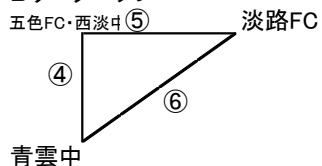

8. 組み合わせ

(1) 1月16日(土)リーグ戦

Aリーグ メイン

Bリーグ サブ

試合時間・審判割り当て
メイン

番号	時間	対戦				審判	
①	10:00	0	VS	0			
②	12:30	南淡中	0	VS	1	三原中	一宮中
③	15:00	0	VS	0			

サブ

番号	時間	対戦				審判		
④	10:00	五色FC・西淡中	2	VS	1	3	青雲中	淡路FC
⑤	12:30	五色FC・西淡中	2	VS	0	0	淡路FC	青雲中
⑥	15:00	青雲中	1	VS	0	0	淡路FC	五色FC・西淡中