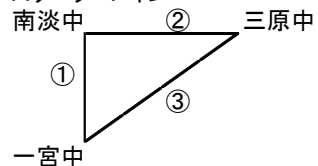

8. 組み合わせ

(1) 1月16日(土)リーグ戦

Aリーグ メイン

Bリーグ サブ

試合時間・審判割り当て
メイン

番号	時間	対戦				審判	
①	10:00	0	VS	0			
②	12:30	南淡中	0	VS	1	三原中	一宮中
③	15:00	0	VS	0			

サブ

番号	時間	対戦				審判		
④	10:00	五色FC・西淡中	2	VS	1	3	青雲中	淡路FC
⑤	12:30	五色FC・西淡中	2	VS	0	0	淡路FC	青雲中
⑥	15:00	青雲中	1	VS	0	0	淡路FC	五色FC・西淡中