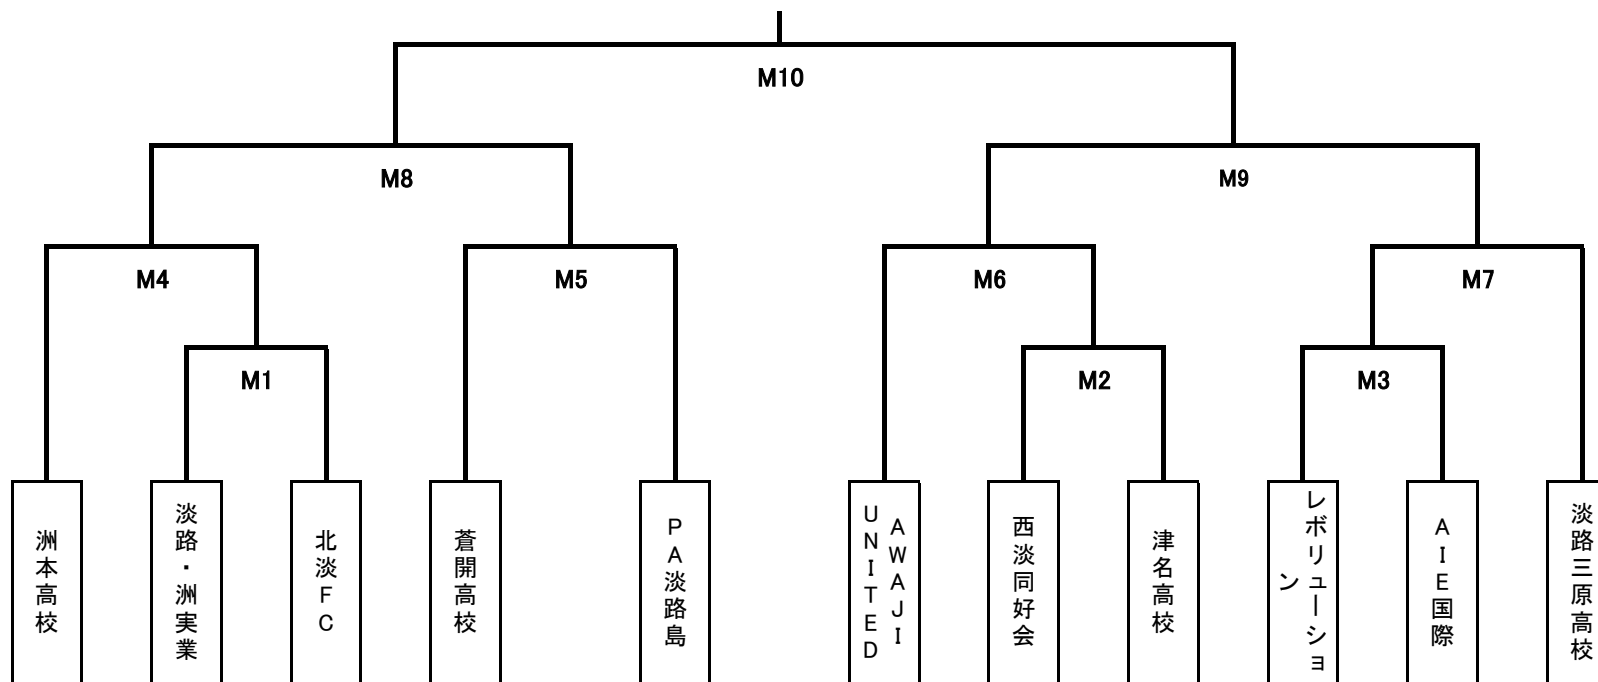

第78回 淡路選手権組み合わせ表

第78回 淡路サッカー選手権試合日程

日程	会場	M番号	開始時間	対戦カード	主審	副審	本部	本部付
1月26日	アスパサブ	M1	11:00	淡路・洲実業 北淡	西淡同好会	津名高校		
		M2	13:00	西淡同好会 津名高校	淡路・洲実業	北淡		
	佐野多目的	M3	11:00	REVO AIE国際	蒼開高校	PA淡路島		
		M5	13:00	蒼開高校 PA淡路島	REVO	AIE国際		
2月2日	佐野多目的 9時～17時	M4	10:30	洲本高校 M1勝者	UNITED	M2勝者		
		M6	12:30	UNITED M2勝者	M3勝者	淡路三原		
		M7	14:30	M3勝者 淡路三原	洲本高校	M1勝者		
2月16日	未定	M9		M4勝者 M5勝者	M6勝者	M7勝者		
		M10		M6勝者 M7勝者	M4勝者	M5勝者		
2月23日	アスパサブ	M11	11:00	M9勝者 M10勝者	淡路FA	淡路FA		

※ 開場後、両チームでライン引き、ゴールやフラッグ設営を行い、速やかに試合を開始出来るようご協力をお願いします。