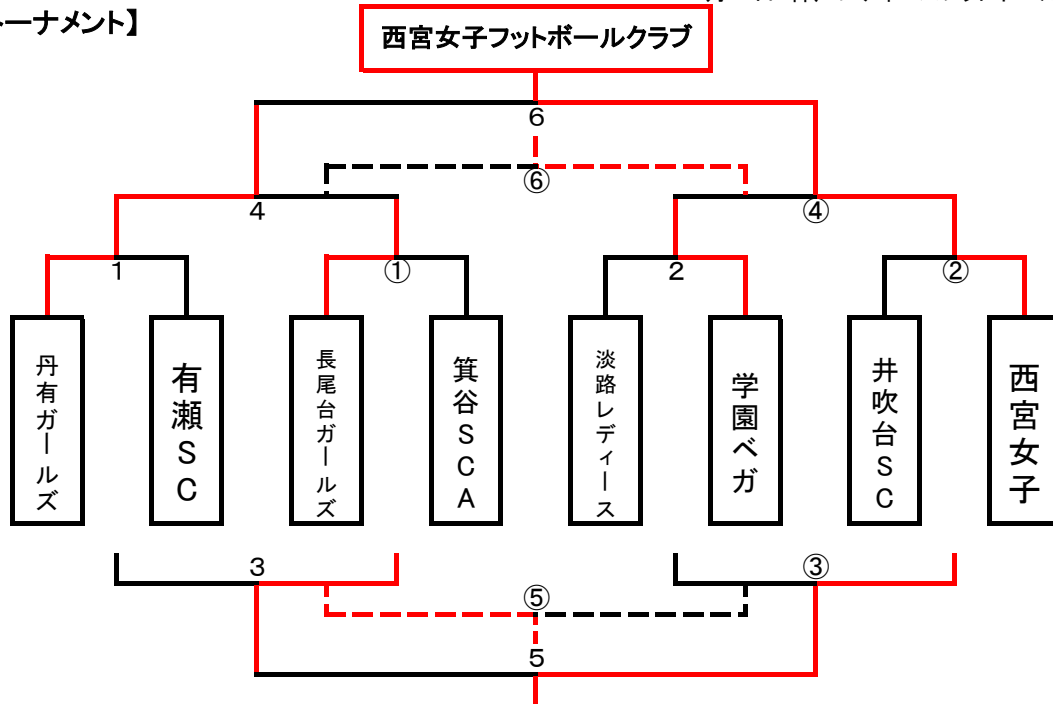

(勝点)勝:3点, 引分:1点, 負:0点

(順位の決定)勝点・得失点差・総得点・直接対戦結果・抽選の順

(棄権の場合)当該チームの当日のスコアを全て「0-3」で負けとする

第42回兵庫県小学生女子サッカー大会 決勝トーナメント

10月20日：神戸レディースフットボールセンター

【決勝トーナメント】

【決勝トーナメント進行表】

試合 時刻	Aコート				Bコート							
	対戦		審判		対戦		審判					
1 10:30	丹有G	1 (3)	- PK	1 (1)	有瀬L	主:淡路 副:学ベ	① 長尾台G	2	-	1	箕谷A	主:井吹 副:西宮
2 11:15	淡路L	0	-	3	学園ベガ	主:丹有 副:有瀬	② 井吹台	1 (1)	- PK	1 (2)	西宮女子	主:長尾台 副:箕谷
3 12:15	有瀬L	1	-	2	箕谷A	主:1勝 副:①勝	③ 淡路L	0	-	3	井吹台	主:2勝 副:②勝
4 13:00	丹有G	0 (3)	- PK	0 (2)	長尾台G	主:1負 副:①負	④ 学園ベガ	1 (3)	- PK	1 (4)	西宮女子	主:2負 副:②負
5 13:45	箕谷A	0	-	3	井吹台	主:4勝 副:4負	⑤ 有瀬L	3	-	0	淡路L	主:④勝 副:④負
6 14:30	丹有G	1 (0)	- 延長	1 (1)	西宮女子	主:5勝 副:5負	⑥ 長尾台G	0	-	2	学園ベガ	主:⑤勝 副:⑤負
7 15:15	表彰式・閉会式											

【備考】

- ・同点の場合は3人によるペナルティシュートアウトを行い、3人で勝敗が決しない場合はサドンデス方式により勝敗を決する。
- ・決勝戦のみ同点の場合は10分間(5分-5分)の延長戦を行い、それでも決しない場合はペナルティシュートアウト(3人制)を行う。

【最終順位】

優勝	西宮女子FC	準優勝	丹有ガールズ	第3位	学園FCベガ	第4位	長尾台ガールズ
第5位	井吹台SC	第6位	箕谷SC	第7位	有瀬SCL	第8位	淡路レディース