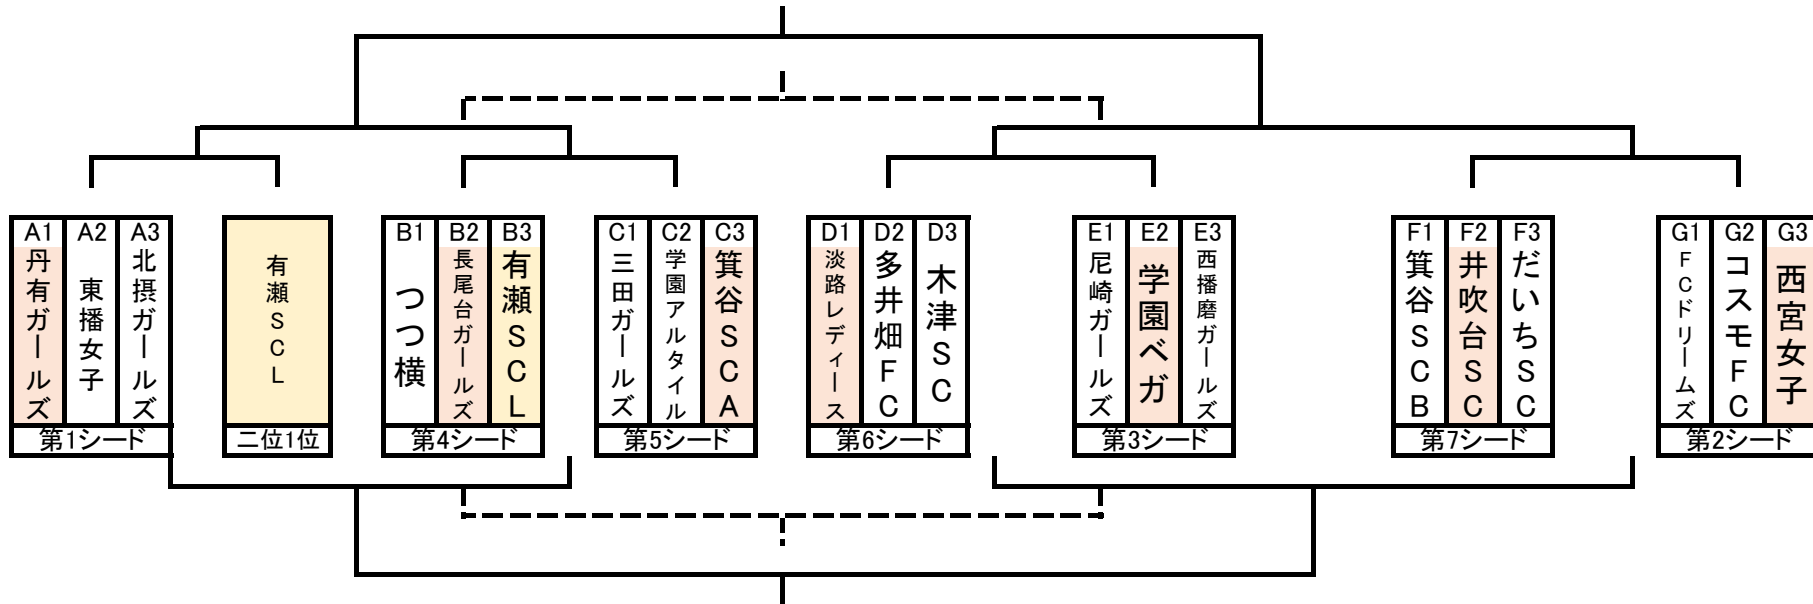

第42回兵庫県小学生女子サッカー大会

【予選リーグチーム分け・決勝トーナメント試合組合せ】

【予選】10月13日：総合運動公園球技場、北神戸田園スポーツ公園

【決勝】10月20日：神戸レディースフットボールセンター

【予選リーグ試合進行表】

10月13日：総合運動公園球技場										10月13日：北神戸田園スポーツ公園									
試合時刻	Aコート				Bコート				試合時刻	Aコート				Bコート					
	対戦		審判		対戦		審判			対戦		主・副		対戦		主・副			
1 10:00	丹有	3-1	東播	有瀬・有瀬①	つつ横	0-14	長尾台	三田・学ア	1 10:00	淡路	1-1	多井畑	尼崎・学ベ①	箕谷B	0-9	井吹台	ドリ・コス		
2 10:50					② 三田	2-1	学アル	北摂・東播	2 10:50	尼崎	0-0	学園ベガ	淡路・多井	② ドリームズ	1-6	コスモ	箕B・井吹		
3 11:40	丹有	1-0	北摂	長尾・長尾③	つつ横	0-18	有瀬	箕A・三田	3 11:40	淡路	1-0	木津	西播・尼崎③	箕谷B	0-2	だいち	西宮・ドリ		
4 12:30					④ 三田	0-3	箕谷A	東播・北摂	4 12:30	尼崎	0-3	西播磨	木津・淡路④	④ ドリームズ	0-6	西宮	だいち・箕B		
5 13:20	東播	0-2	北摂	つつ横・つつ横⑤	長尾台	1-0	有瀬	学ア・箕A	5 13:20	多井畑	0-1	木津	学ベ・西播⑤	井吹台	4-0	だいち	コス・西宮		
6 14:10					⑥ 学アル	0-6	箕谷A	丹有・丹有	6 14:10	学園ベガ	1-0	西播磨	多井・木津⑥	⑥ コスモ	0-1	西宮	井吹・だいち		
7					⑦				7					⑦					

【備考(予選リーグ)】

- ・予選リーグは勝点制(勝3点, 引分1点, 負0点)とし, 順位選定は勝点→得失点差→総得点→直接対決の勝者→抽選の順とする。
- ・棄権の場合, 当該チームの当日のスコアを全て「0-3」で負けとする。
- ・各グループの1位が決勝トーナメントに進出する。

第42回兵庫県小学生女子サッカー大会 予選リーグ戦績表

総合運動公園球技場

【グループA】

	丹有G	東播	北摂G	勝	分	負	勝点	得点	失点	得失	順位
丹有G	—	3 - 1	1 - 0	2	0	0	6	4	1	3	1
東播	1 - 3	—	0 - 2	0	0	2	0	1	5	-4	3
北摂G	0 - 1	2 - 0	—	1	0	1	3	2	1	1	2

【グループB】

	つつ横	長尾台	有瀬	勝	分	負	勝点	得点	失点	得失	順位
つつ横	—	0 - 14	0 - 18	0	0	2	0	0	32	-32	3
長尾台	14 - 0	—	1 - 0	2	0	0	6	15	0	15	1
有瀬	18 - 0	0 - 1	—	1	0	1	3	18	1	17	2

【グループC】

	三田G	学アル	箕谷A	勝	分	負	勝点	得点	失点	得失	順位
三田G	—	2 - 1	0 - 3	1	0	1	3	2	4	-2	2
学アル	1 - 2	—	0 - 6	0	0	2	0	1	8	-7	3
箕谷A	3 - 0	6 - 0	—	2	0	0	6	9	0	9	1