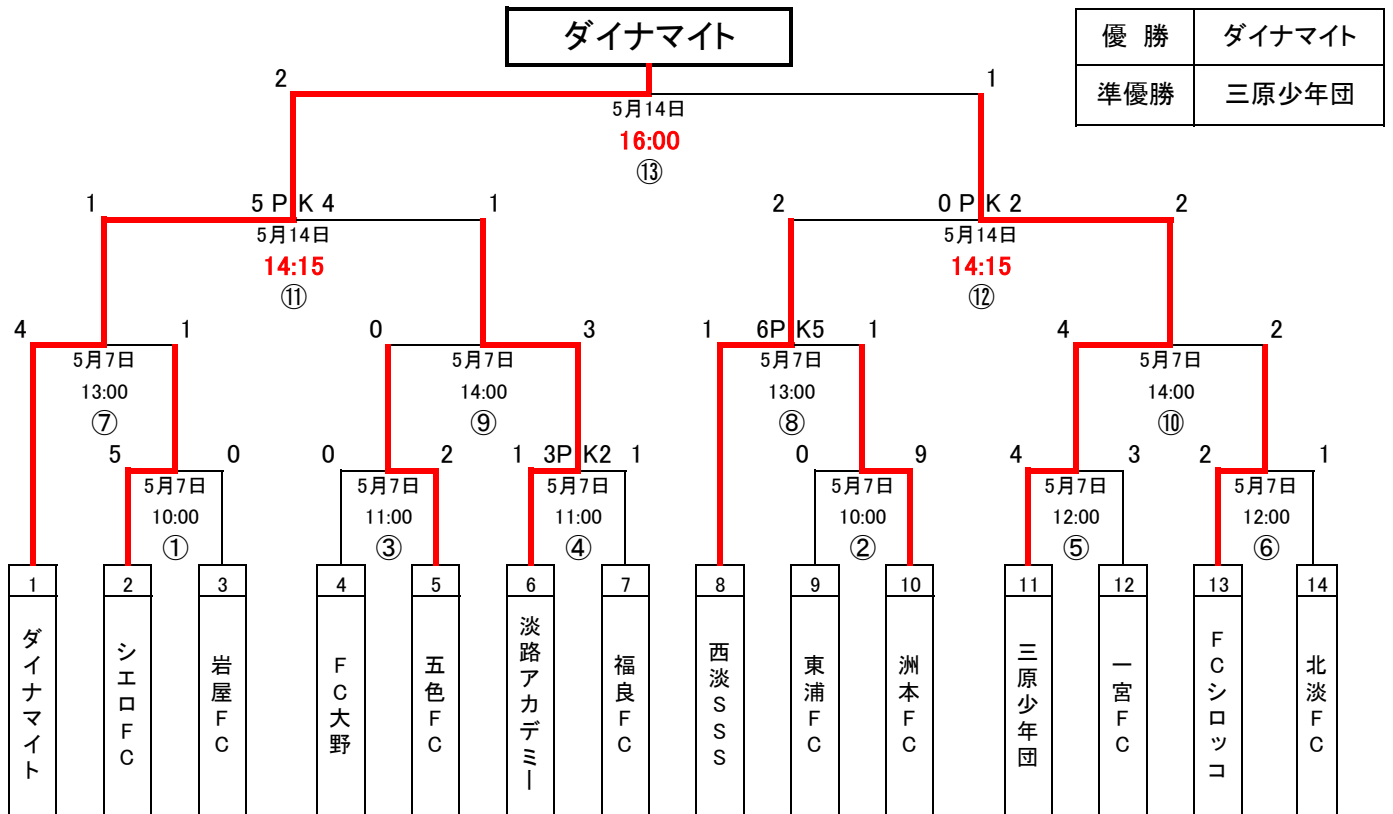

平成29年度 第50回 兵庫県少年サッカー大会淡路地区予選

1. 当番は、会場管理と試合結果を翌日までに広報(シエロ・川淵氏)へメール報告
2. 第1試合の4チームで会場設営(ゴール及びコーナーフラッグ)
3. 最終試合の4チームで、ゴール及びコーナーフラッグの撤去

第1日目		5月7日(日)		会場		アスパ五色 メイン芝				当番	協会
番号	組み合わせ			審判	時間	番号	組み合わせ			審判	
	北側(クレー側)						南側(体育館側)				
①	シエロFC	5 - 0	岩屋FC	FC大野	10:00	②	東浦FC	0 - 9	洲本FC	淡路アカデミー	
③	FC大野	0 - 2	五色FC	シエロFC	11:00	④	淡路アカデミー	1 - 1	福良FC	東浦FC	
⑤	三原少年団	4 - 3	一宮FC	ダイナマイト	12:00	⑥	FCシロッコ	2 - 1	北淡FC	西淡SSS	
⑦	ダイナマイト	4 - 1	シエロFC	三原少年団	13:00	⑧	西淡SSS	1 - 1	洲本FC	FCシロッコ	
⑨	五色FC	0 - 3	淡路アカデミー	①勝者	14:00	⑩	三原少年団	4 - 2	FCシロッコ	洲本FC	

第2日目		5月14日(日)		会場		アスパ五色 メイン芝				当番	協会
番号	組み合わせ			審判	時間	番号	組み合わせ			審判	
	北側(クレー側)						南側(体育館側)				
⑪	淡路アカデミー	1 - 1	ダイナマイト	五色	14:15	⑫	三原少年団	2 - 2	西淡SSS	シロッコ	
					15:05						
⑬	ダイナマイト	2 - 1	三原少年団	⑪または⑫敗者	16:00			-			

5月14日の審判は、7日終了後に決定します。

※ 組み合わせの、左側がフィールドに向かって左側のベンチ使用する。
 ※ ユニホームの優先権は、組み合わせの左側が優先権を持つ。