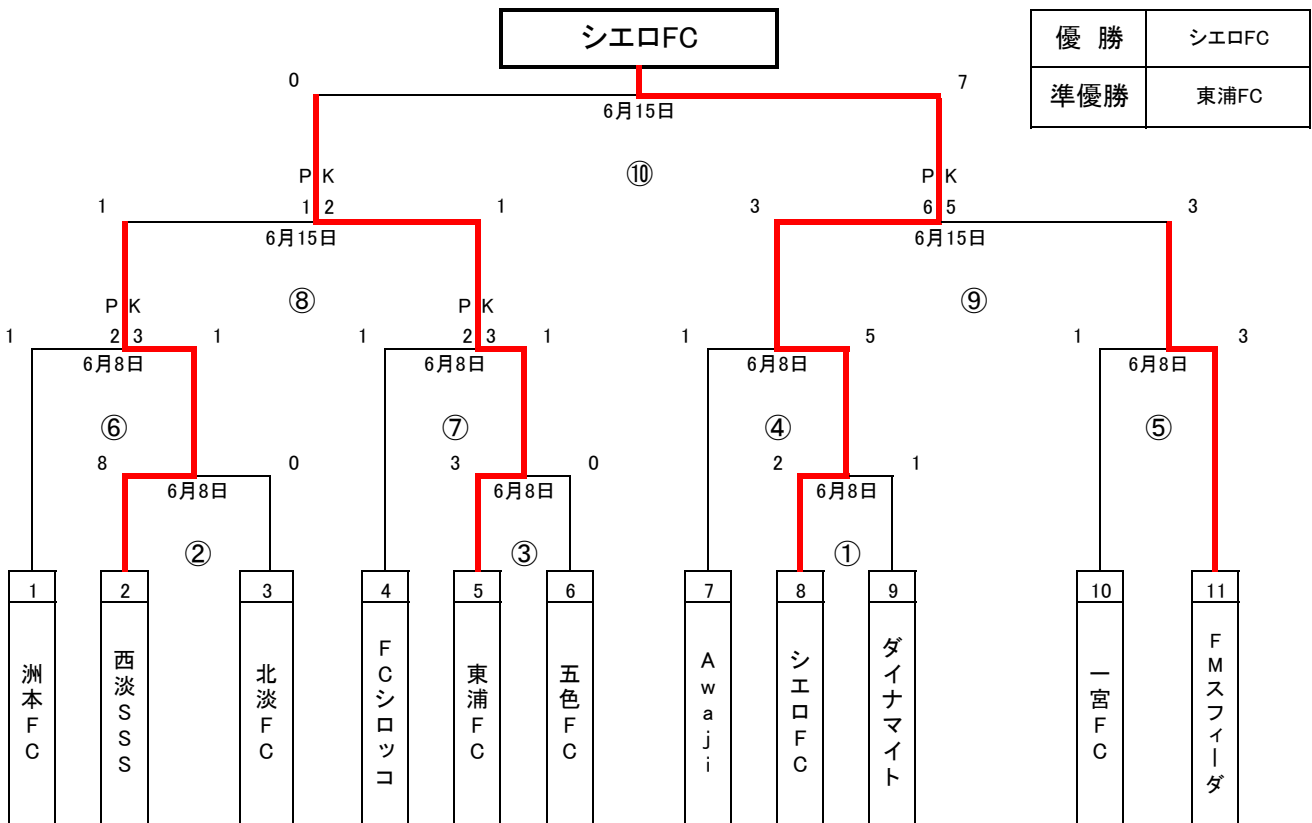

2019年度 第10回「関西スーパー」カップ
兼 第52回 兵庫県少年サッカー大会淡路地区予選

第1日目		6月8日(土)		会場		アスパ五色 サブ芝				当番	協会							
番号	組み合わせ				審判	時間	番号	組み合わせ				審判						
	南側(体育館側)							北側(クレー側)										
①	シエロFC	2	-	1	ダイナマイト	西淡SSS	10:00											
②	西淡SSS	8	-	0	北淡FC	シエロFC	11:00	③	東浦FC	3	-	0	五色FC	FCシロッコ				
④	Awaji	1	-	5	シエロFC	洲本FC	12:30	⑤	一宮FC	1	-	3	FMスフィーダ	東浦FC				
⑥	洲本FC	1	3	-	4	1	西淡SSS	Awaji	13:30	⑦	FCシロッコ	1	2	-	3	1	東浦FC	一宮FC

第2日目		6月15日(土)		会場		アスパ五色サブ芝				当番	協会							
番号	組み合わせ				審判	時間	番号	組み合わせ				審判						
	南側(体育館側)							北側(クレー側)										
⑧	西淡SSS	1	1	-	2	1	東浦FC	Awaji	10:00	⑨	シエロFC	3	6	-	5	3	FMスフィーダ	洲本FC
⑩	東浦FC	0	-	7	シエロFC		12:30											

6月15日の審判は、8日終了後に決定します。

※ 組み合わせの、左側がフィールド向かって左側のベンチ使用する。
※ ユニホームの優先権は、組み合わせの左側が優先権を持つ。