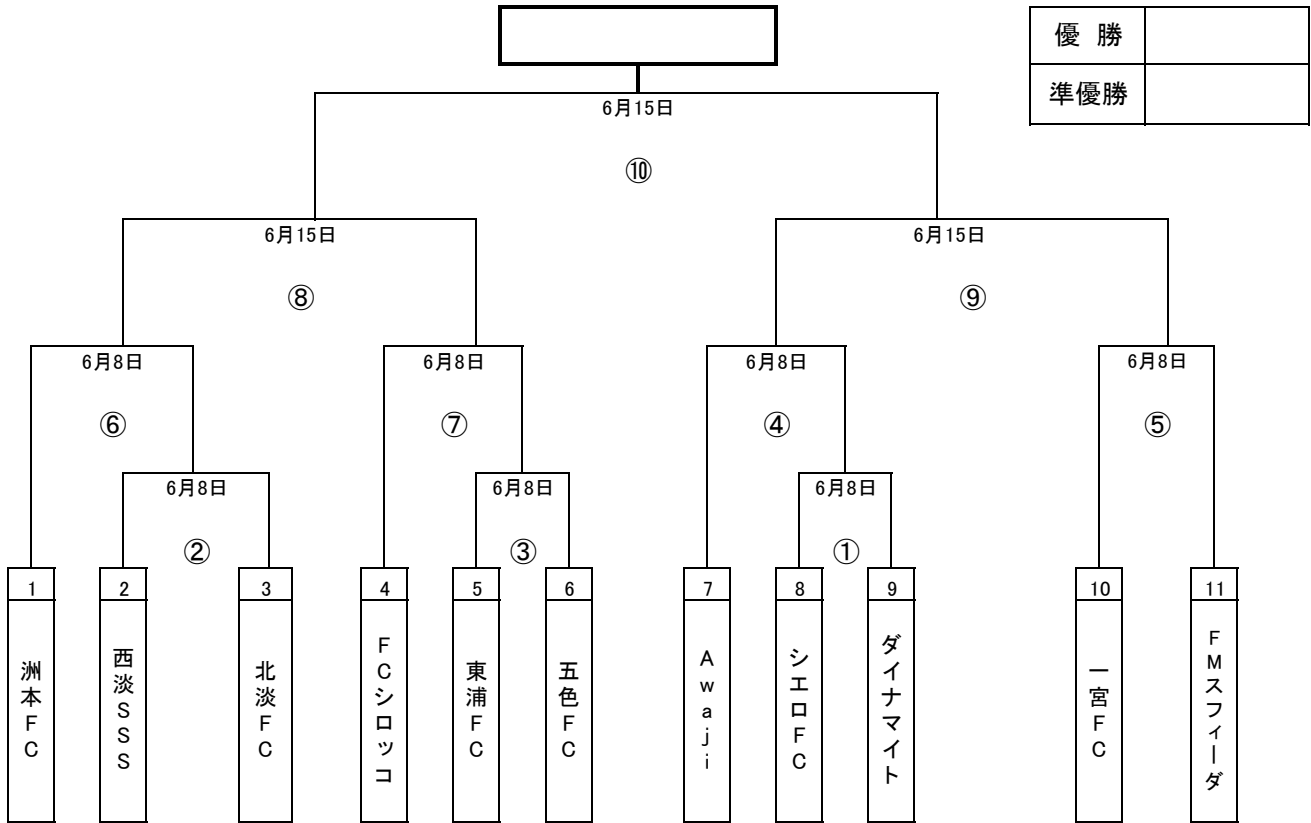

**2019年度 第10回「関西スーパー」カップ
兼 第52回 兵庫県少年サッカー大会淡路地区予選**

第1日目		6月8日(土)		会場		アスパ五色 サブ芝			当番	協会
番号	組み合わせ			審判	時間	番号	組み合わせ			審判
	南側(体育館側)						北側(クレール側)			
①	シエロFC	-	ダイナマイト	西淡SSS	10:00			-		
②	西淡SSS	-	北淡FC	シエロFC	11:00	③	東浦FC	-	五色FC	FCシロッコ
④	Awaji	-	①勝者	洲本FC	12:30	⑤	一宮FC	-	FMスフィーダ	東浦FC
⑥	洲本FC	-	②勝者	Awaji	13:30	⑦	FCシロッコ	-	③勝者	一宮FC

第2日目		6月15日(土)		会場		アスパ五色サブ芝			当番	協会
番号	組み合わせ			審判	時間	番号	組み合わせ			審判
	南側(体育館側)						北側(クレール側)			
⑧	⑥勝者	-	⑦勝者	④敗者	10:00	⑨	④勝者	-	⑤勝者	⑥敗者
⑩	⑧勝者	-	⑨勝者		12:30			-		

6月15日の審判は、8日終了後に決定します。

※ 組み合わせの、左側がフィールド向かって左側のベンチ使用する。
 ※ ユニホームの優先権は、組み合わせの左側が優先権を持つ。